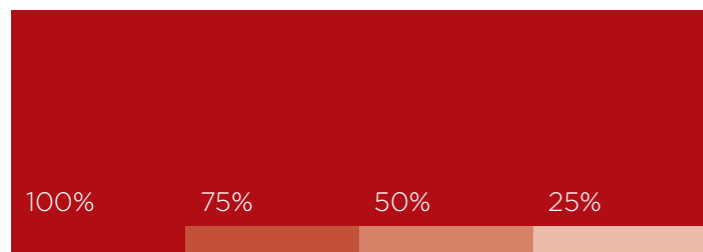

AaBbCcDd0123

abcdefghijklmnopqrstuvxyzæøå

ABCDEFGHIJKLMNOPQRSTUVWXYZÆØÅ

123456789\$%&@'*(,,:;#!?)

Typografien Gotham er en moderne humanistisk font fra 2000.
De runde former er udviklet til magasinlæsning så på større tekstflader fremstår Gotham rolig, læsbar og imødekommende.
Gotham blev desuden brugt som skrifttype til Barack Obamas '08 kampagne.

U-days

Farver

U-days farver

CMYK: 0/100/100/30

CMYK: 0/40/100/0

CMYK: 0/100/100/30

CMYK: 0/40/100/0