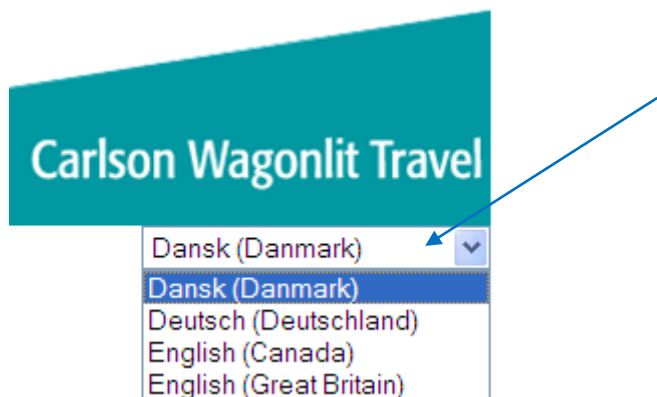

Kvik-guide Adgang til CWT's Rejseportal

For at få adgang til CWT's Rejseportal, skal din rejseprofil aktiveres. Du skal derfor gennemføre en registreringsproces, hvor password og sikkerhedsspørgsmål defineres.

1. Adressen: <https://portal.carlsonwagonlit.com> indtastes i din browser

Du kan ændre sproget på forsiden øverst til højre:

2. Din e-mail adresse indtastes under punktet "Register" og der klikkes på knappen "Tilmeld"

NB! I en overgangsperiode har mange medarbejdere mere end én e-mail adresse, men det er meget vigtigt, at du indtaster den e-mail adresse, som fremgår af den velkomstmil, du har fået. I step 3 i registreringsproceduren bliver der nemlig sendt en bekræftelse til denne e-mail adresse.

Registrering

Ny på CWT Portal? Du kan tilmelde dig her.

ny@adm.au.dk

Tilmeld

3. Du vil herefter modtage en e-mail, indeholdende instruktioner for den videre tilmelding

4. Du klikker herefter på linket i den fremsendte e-mail (eller indtaster adressen i din browser), og udfylder den midlertidige pinkode - og adgangskode som ligeledes findes i e-mailen.

Her er du: **Registrering**

BEKRÆFTELSE

Velkommen til CWT Portal. Da det er første gang, du logger på, skal du fuldføre din registrering. Start med at angive din pinkode og midlertidige adgangskode.

Vælg sprog:

Dansk (Danmark)

Pinkode:

47677869

Midlertidig adgangskode:

••••••••

Fortsæt