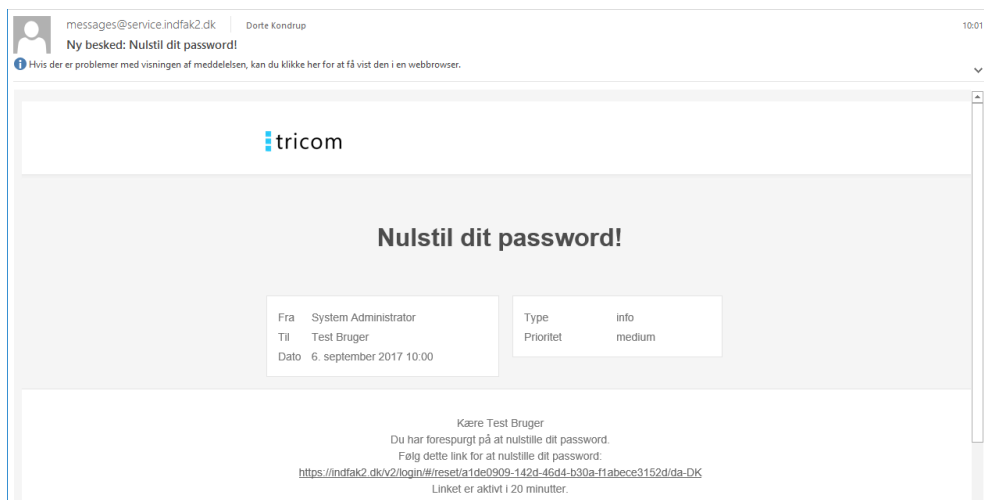

Husk mig: Markér feltet hvis du vil have systemet til at huske dit brugernavn og password.

2. Glemte adgangskode?

Har du glemt din adgangskode, så klik på "**Glemte adgangskode?**"

Glemte Adgangskode?

Herefter dukker der et nyt felt op

Markér i feltet "Jeg er ikke en robot" og besvar spørgsmålet.

Herefter klikker du på "**Send**"

Linket i mailen er aktivt i 20 minutter.
Efter klik på linket kan du ændre din adgangskode

Indtast din nye adgangskode 2 gange.