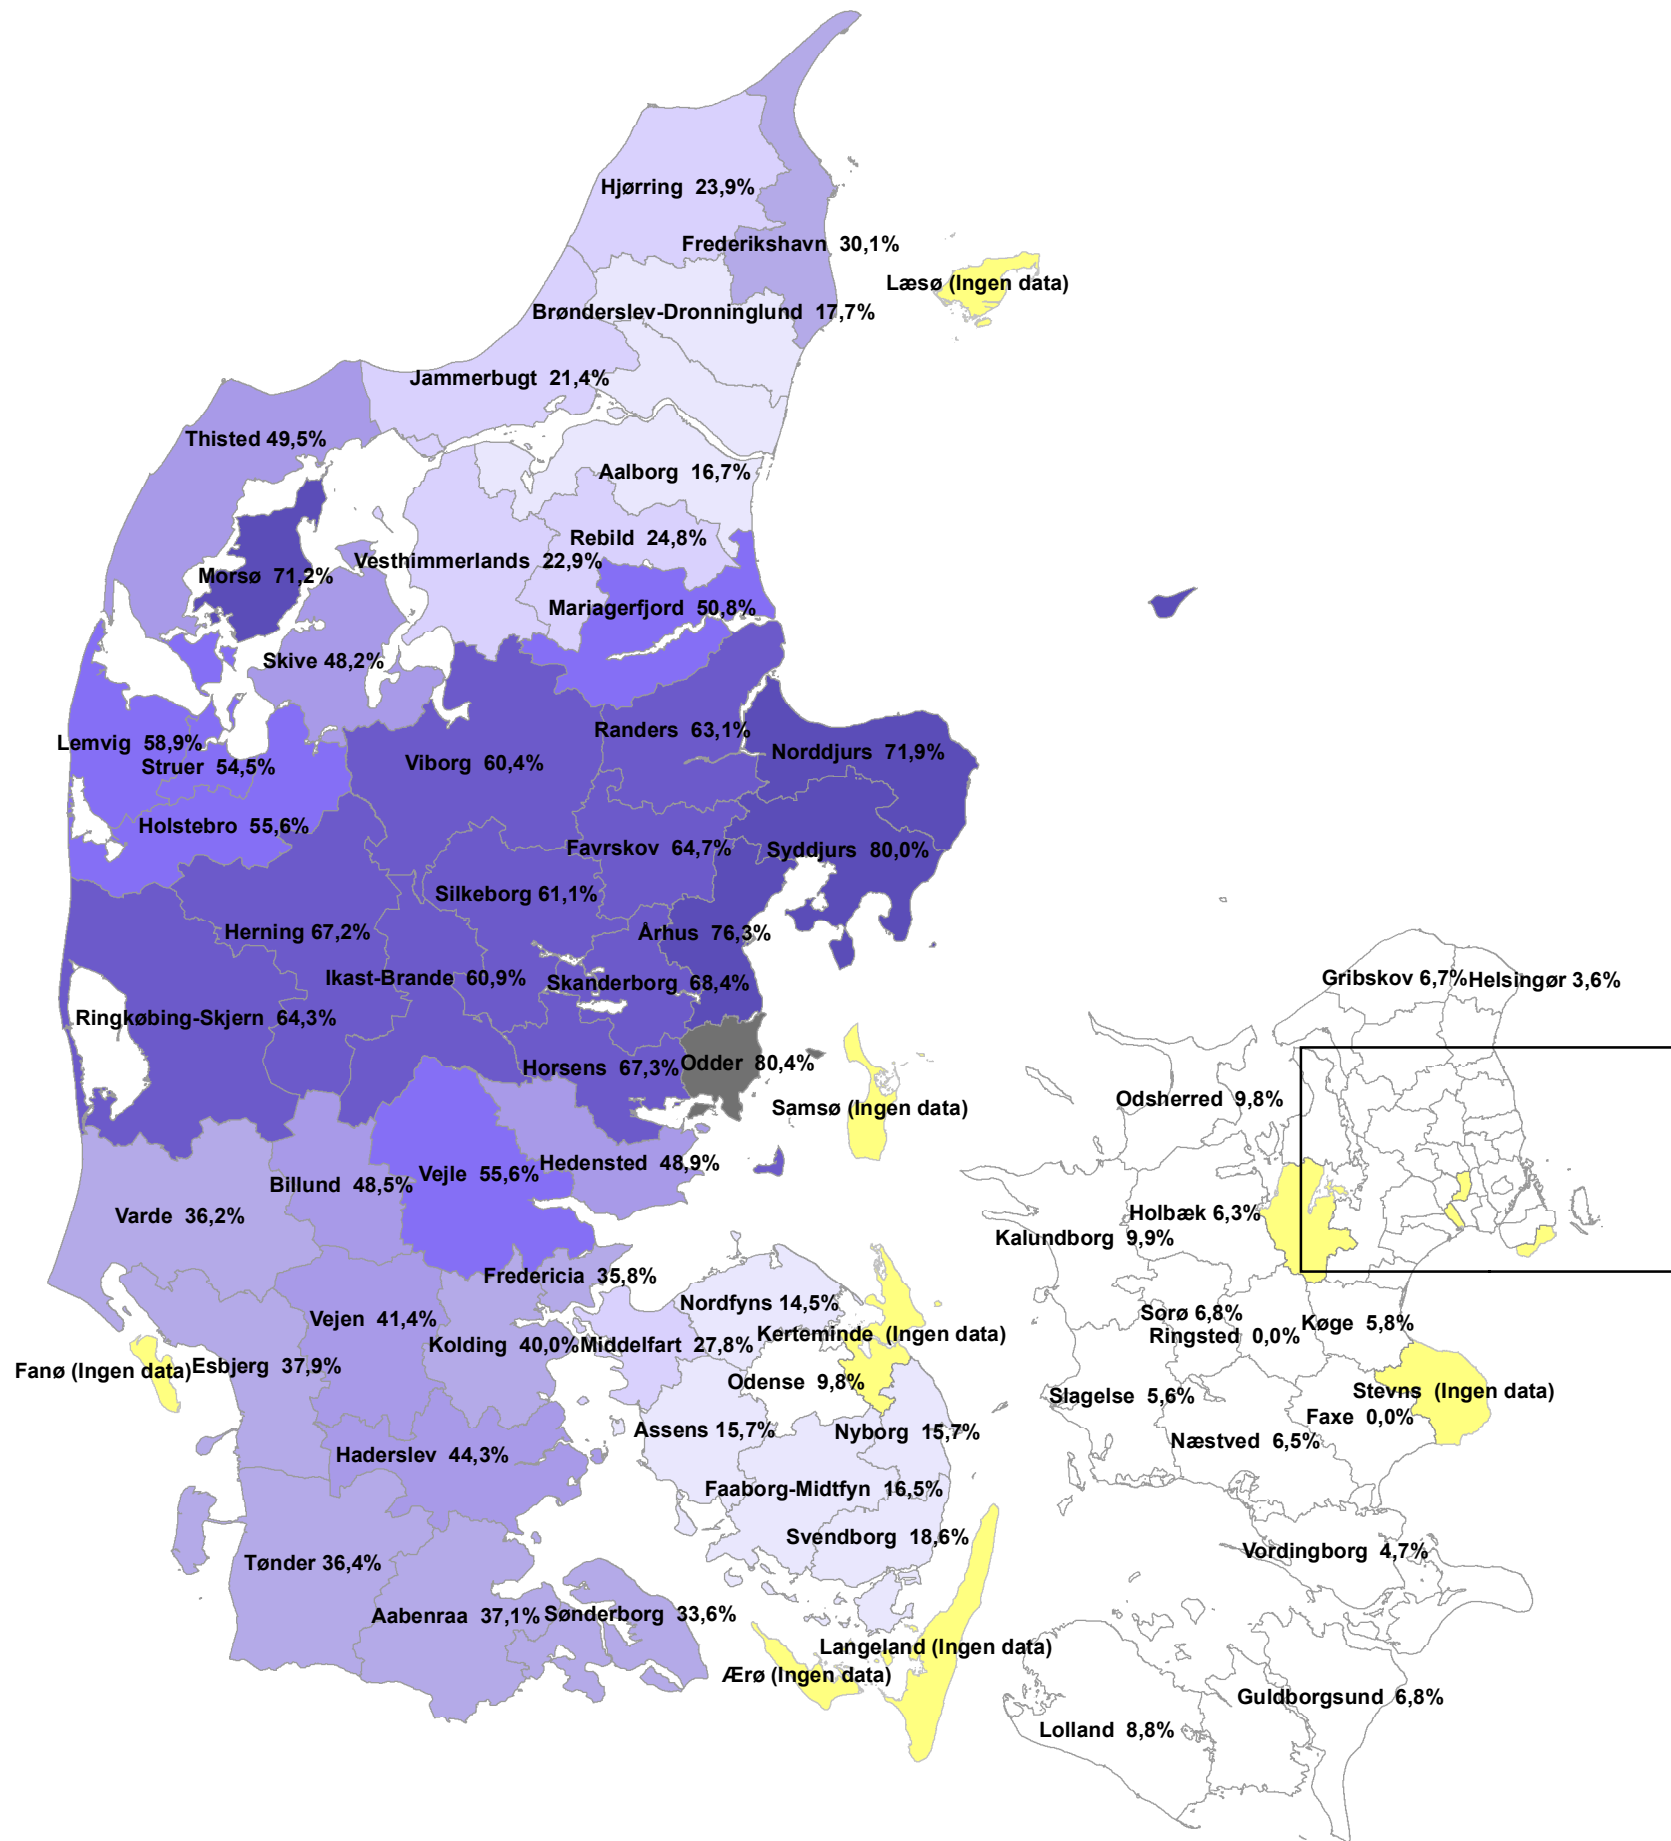

Andel af tilbudte studiepladser på Aarhus Universitet

De studerende udgør...

SÅDAN LÆSES KORTET

Kortet viser, hvor mange procent af de universitets-optagne i hele Danmark, der fik tilbudt en studieplads på Aarhus Universitet. De universitetsoptagne er fordelt efter afgangsskole-kommune og de medtagne universiteter er følgende:

- Danmarks Tekniske Universitet
- Handelshøjskolen i København
- IT-Universitetet i København
- Københavns Universitet
- Roskilde Universitet
- Syddansk Universitet
- Aalborg Universitet
- Aarhus Universitet (inkl. Ingeniørhøjskolen i Aarhus)

Kortet er lavet på baggrund af data fra KOT om optagne i 2011.

Eksempel:
Fra Aarhus Kommune fik Aarhus Universitet 76,3% af de studerende som fik tilbudt optag på et af universiteterne.