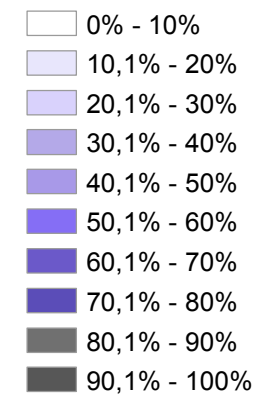

Andel af tilbudte studiepladser på Aarhus Universitet

De studerende udgør...

SÅDAN LÆSES KORTET

Kortet viser, hvor mange procent af de universitets-optagne i hele Danmark, der fik tilbudt en studieplads på Aarhus Universitet. De universitetsoptagne er fordelt efter afgangsskole-kommune og de medtagne universiteter er følgende: