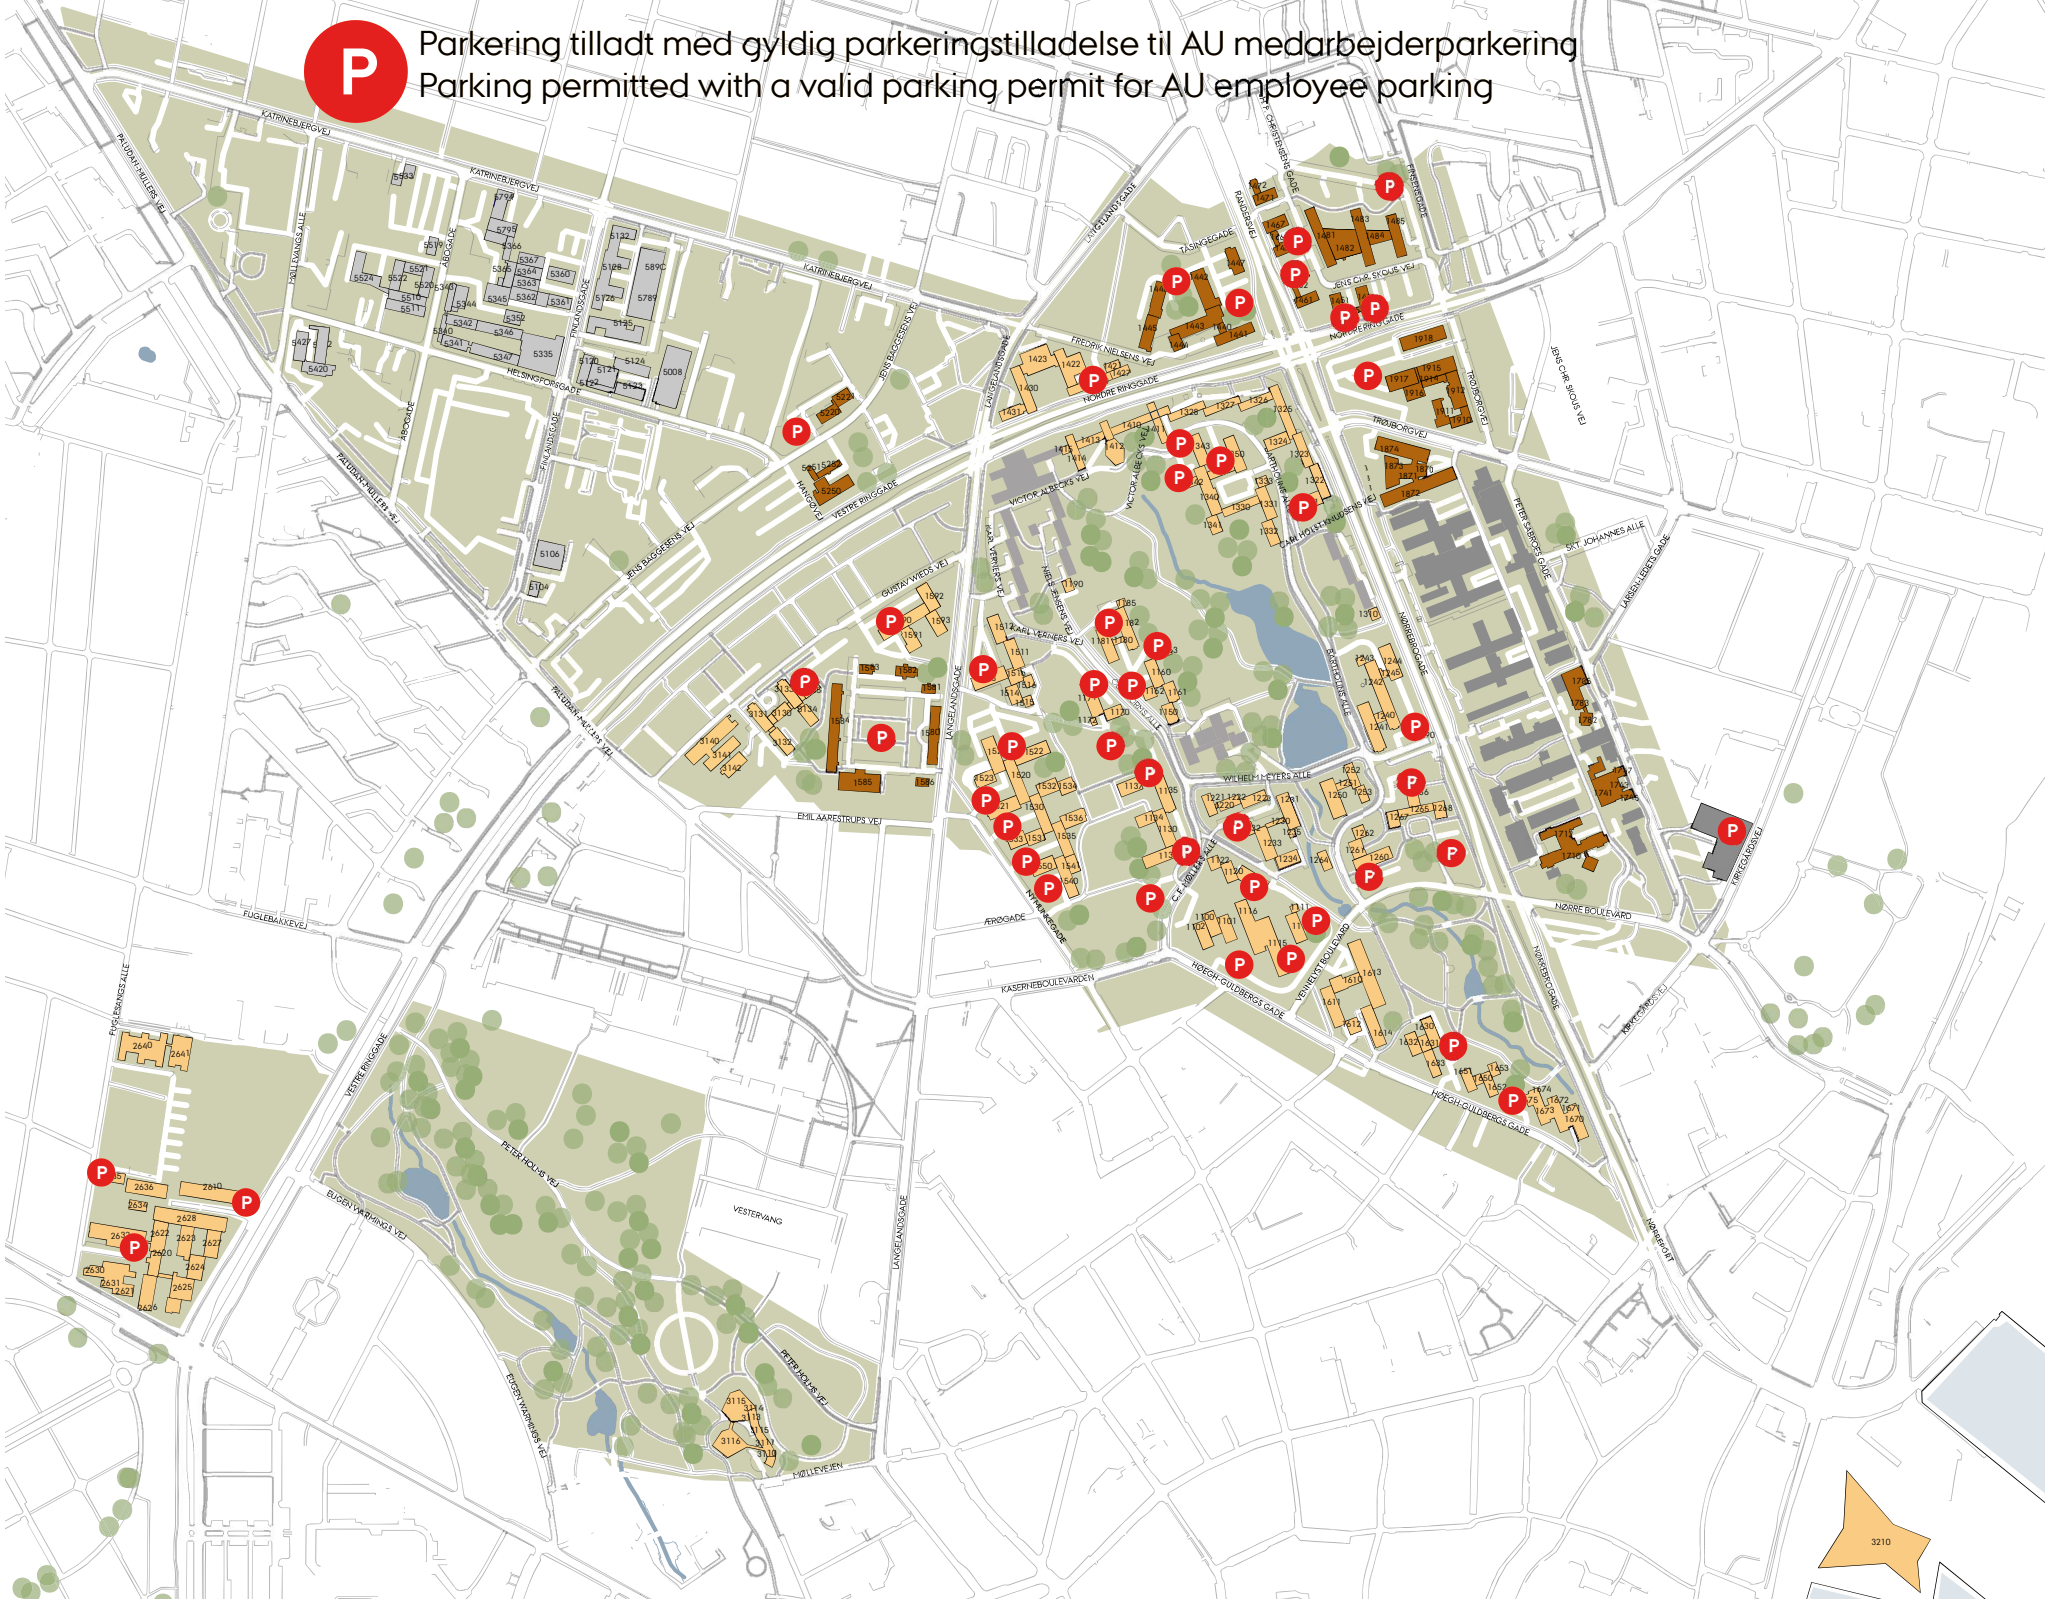

Parkering tilladt med gyldig parkeringstilladelse til AU medarbejderparkering  
Parking permitted with a valid parking permit for AU employee parking

3210